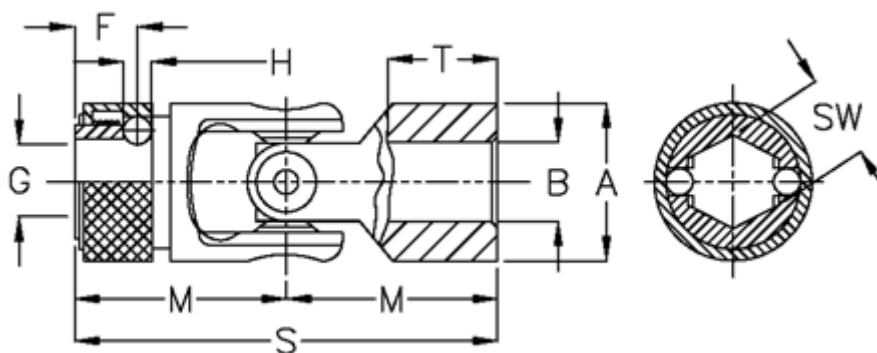

Varenummer: 07616426  
Beskrivelse: Krydsled med nåleleje og snaplås  
0.616.426

## Mål

A	= 16	sw = 7.20
B H7	= 8	T = 15
F	= 9.5	
G	= 6.3	
H	= 3.50	
M	= 26	
MD max. Nm	= 6	
s	= 52	